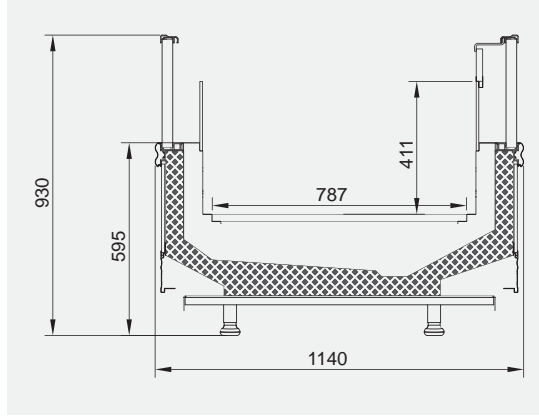

LEYLAK

LILAC

Yatay Derin Dondurucu / Horizontal Freezer

TEKNİK ÇİZİMLER / TECHNICAL DRAWINGS

Leylak / Lilac

Uzunluk / Length mm	1875	2500	3750
Teşhir Alanı Display Area m ²	1,47	1,96	2,94
Yan Panel Kalınlığı End Panel Thickness mm	56	56	56